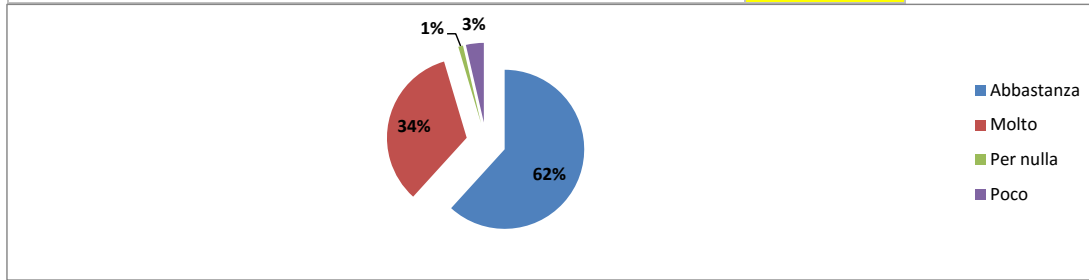

**Risposte questionario soddisfazione sito web Cape (Lavoratori)**  
(dati definitivi al 30-06-2015)

<b>1) Ritenete il nostro sito internet di facile consultazione?</b>	<b>N_VOTI</b>
Abbastanza	255
Molto	139
Per nulla	4
Poco	15
<b>Totale</b>	<b>413</b>